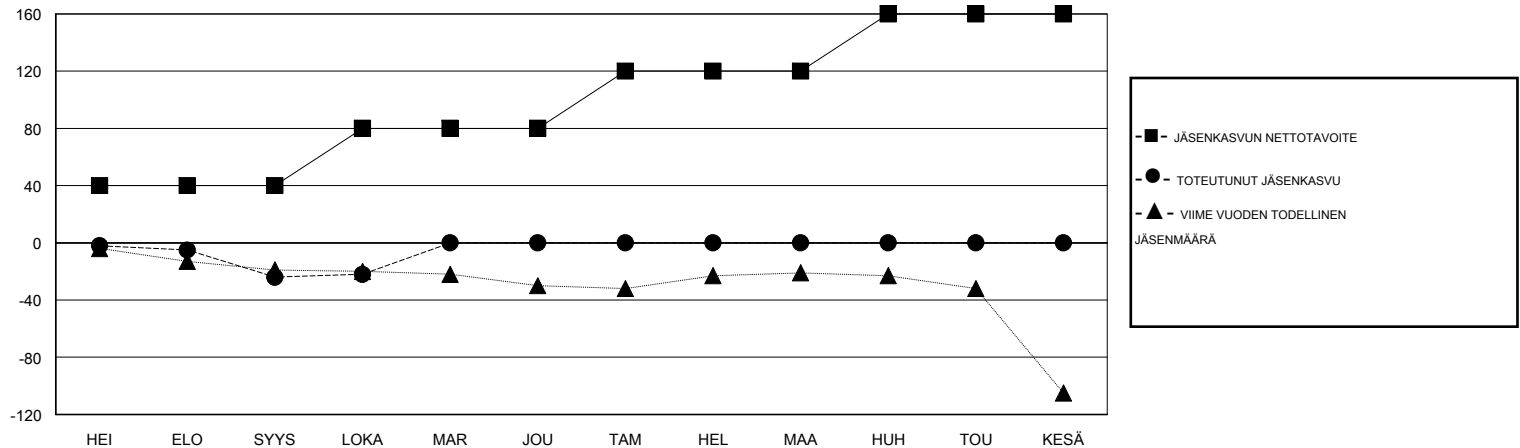

MONTHLY MEMBERSHIP PROGRESS REPORT

District 107 E

Results as of: 10/31/2019

GMT:

SIJAINTI FINLAND

GMT VAALIPIIRI

Klubit				jäsenä			
TULOKSET 2019-2020				TULOKSET 2019-2020			
NELJÄNNES	UUDEN KLUBIN TAVOITE	UUDET KLUBIT	LOPETETUT KLUBIT	NELJÄNNES	JÄSENKASVUN NETTOTAVOITE	TOTEUTUNUT JÄSENKASVU	POISTETUT JÄSENET (mukaan lukien siirrot)
HEI/ELO/SYYS	1	0	0	HEI/ELO/SYYS	40	13	37
LOKA/MAR/JOU	0	0	0	LOKA/MAR/JOU	40	12	9
TAM/HEL/MAA	1	0	0	TAM/HEL/MAA	40	0	0
HUH/TOU/KESÄ	0	0	0	HUH/TOU/KESÄ	40	0	0

TAVOITTEET JA UUDET KLUBIT, KUMULATIIVINEN

TAVOITTEET JA JÄSENET, KUMULATIIVINEN

LAKKAUTETUT KLUBIT: 0

19 CLUBS OF 78 LISÄNNYT YHDEN TAI USEAMMAN UUTTA JÄSENTÄ

SUKUPUOLIJAKAUMA

MIES 1,415 (78.13%)
NAINEN 396 (21.87%)