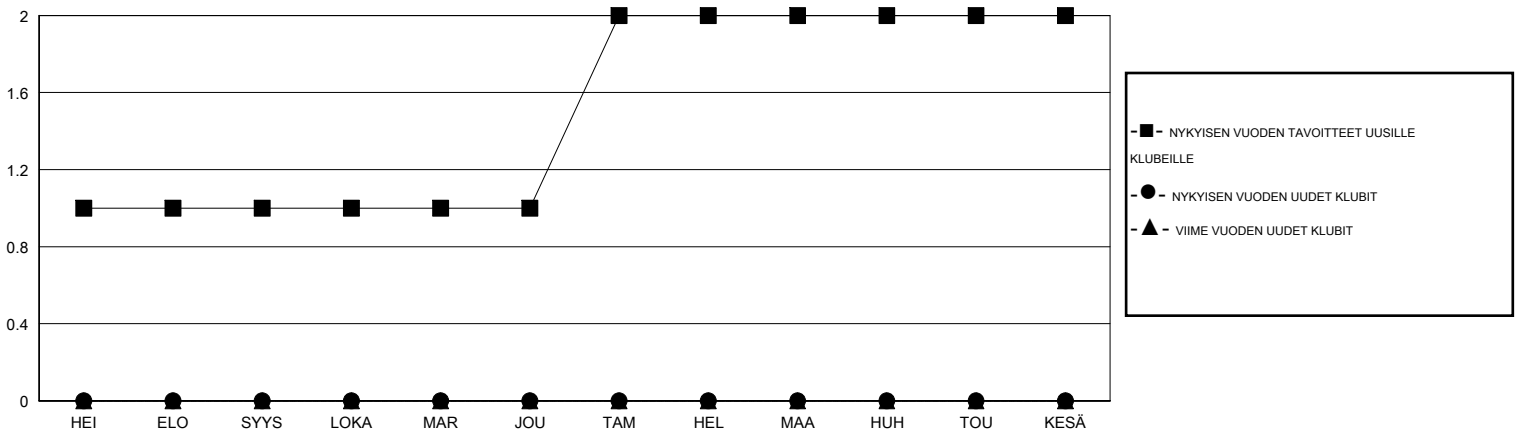

MONTHLY MEMBERSHIP PROGRESS REPORT

District 107 E

Results as of: 10/31/2019

GMT:

SIJAINTI FINLAND

GMT VAALIPIIRI

Klubit				jäsenä			
TULOKSET 2019-2020				TULOKSET 2019-2020			
NELJÄNNES	UUDEN KLUBIN TAVOITE	UUDET KLUBIT	LOPETETUT KLUBIT	NELJÄNNES	JÄSENKASVUN NETTOTAVOITE	TOTEUTUNUT JÄSENKASVU	POISTETUT JÄSENET (mukaan lukien siirrot)
HEI/ELO/SYYS	1	0	0	HEI/ELO/SYYS	40	13	37
LOKA/MAR/JOU	0	0	0	LOKA/MAR/JOU	40	12	9
TAM/HEL/MAA	1	0	0	TAM/HEL/MAA	40	0	0
HUH/TOU/KESÄ	0	0	0	HUH/TOU/KESÄ	40	0	0

TAVOITTEET JA UUDET KLUBIT, KUMULATIIVINEN

TAVOITTEET JA JÄSENET, KUMULATIIVINEN

LAKKAUTETUT KLUBIT: 0

19 CLUBS OF 78 LISÄNNYT YHDEN TAI USEAMMAN UUTTA JÄSENTÄ

SUKUPUOLIJAKAUMA

MIES 1,415 (78.13%)
NAINEN 396 (21.87%)